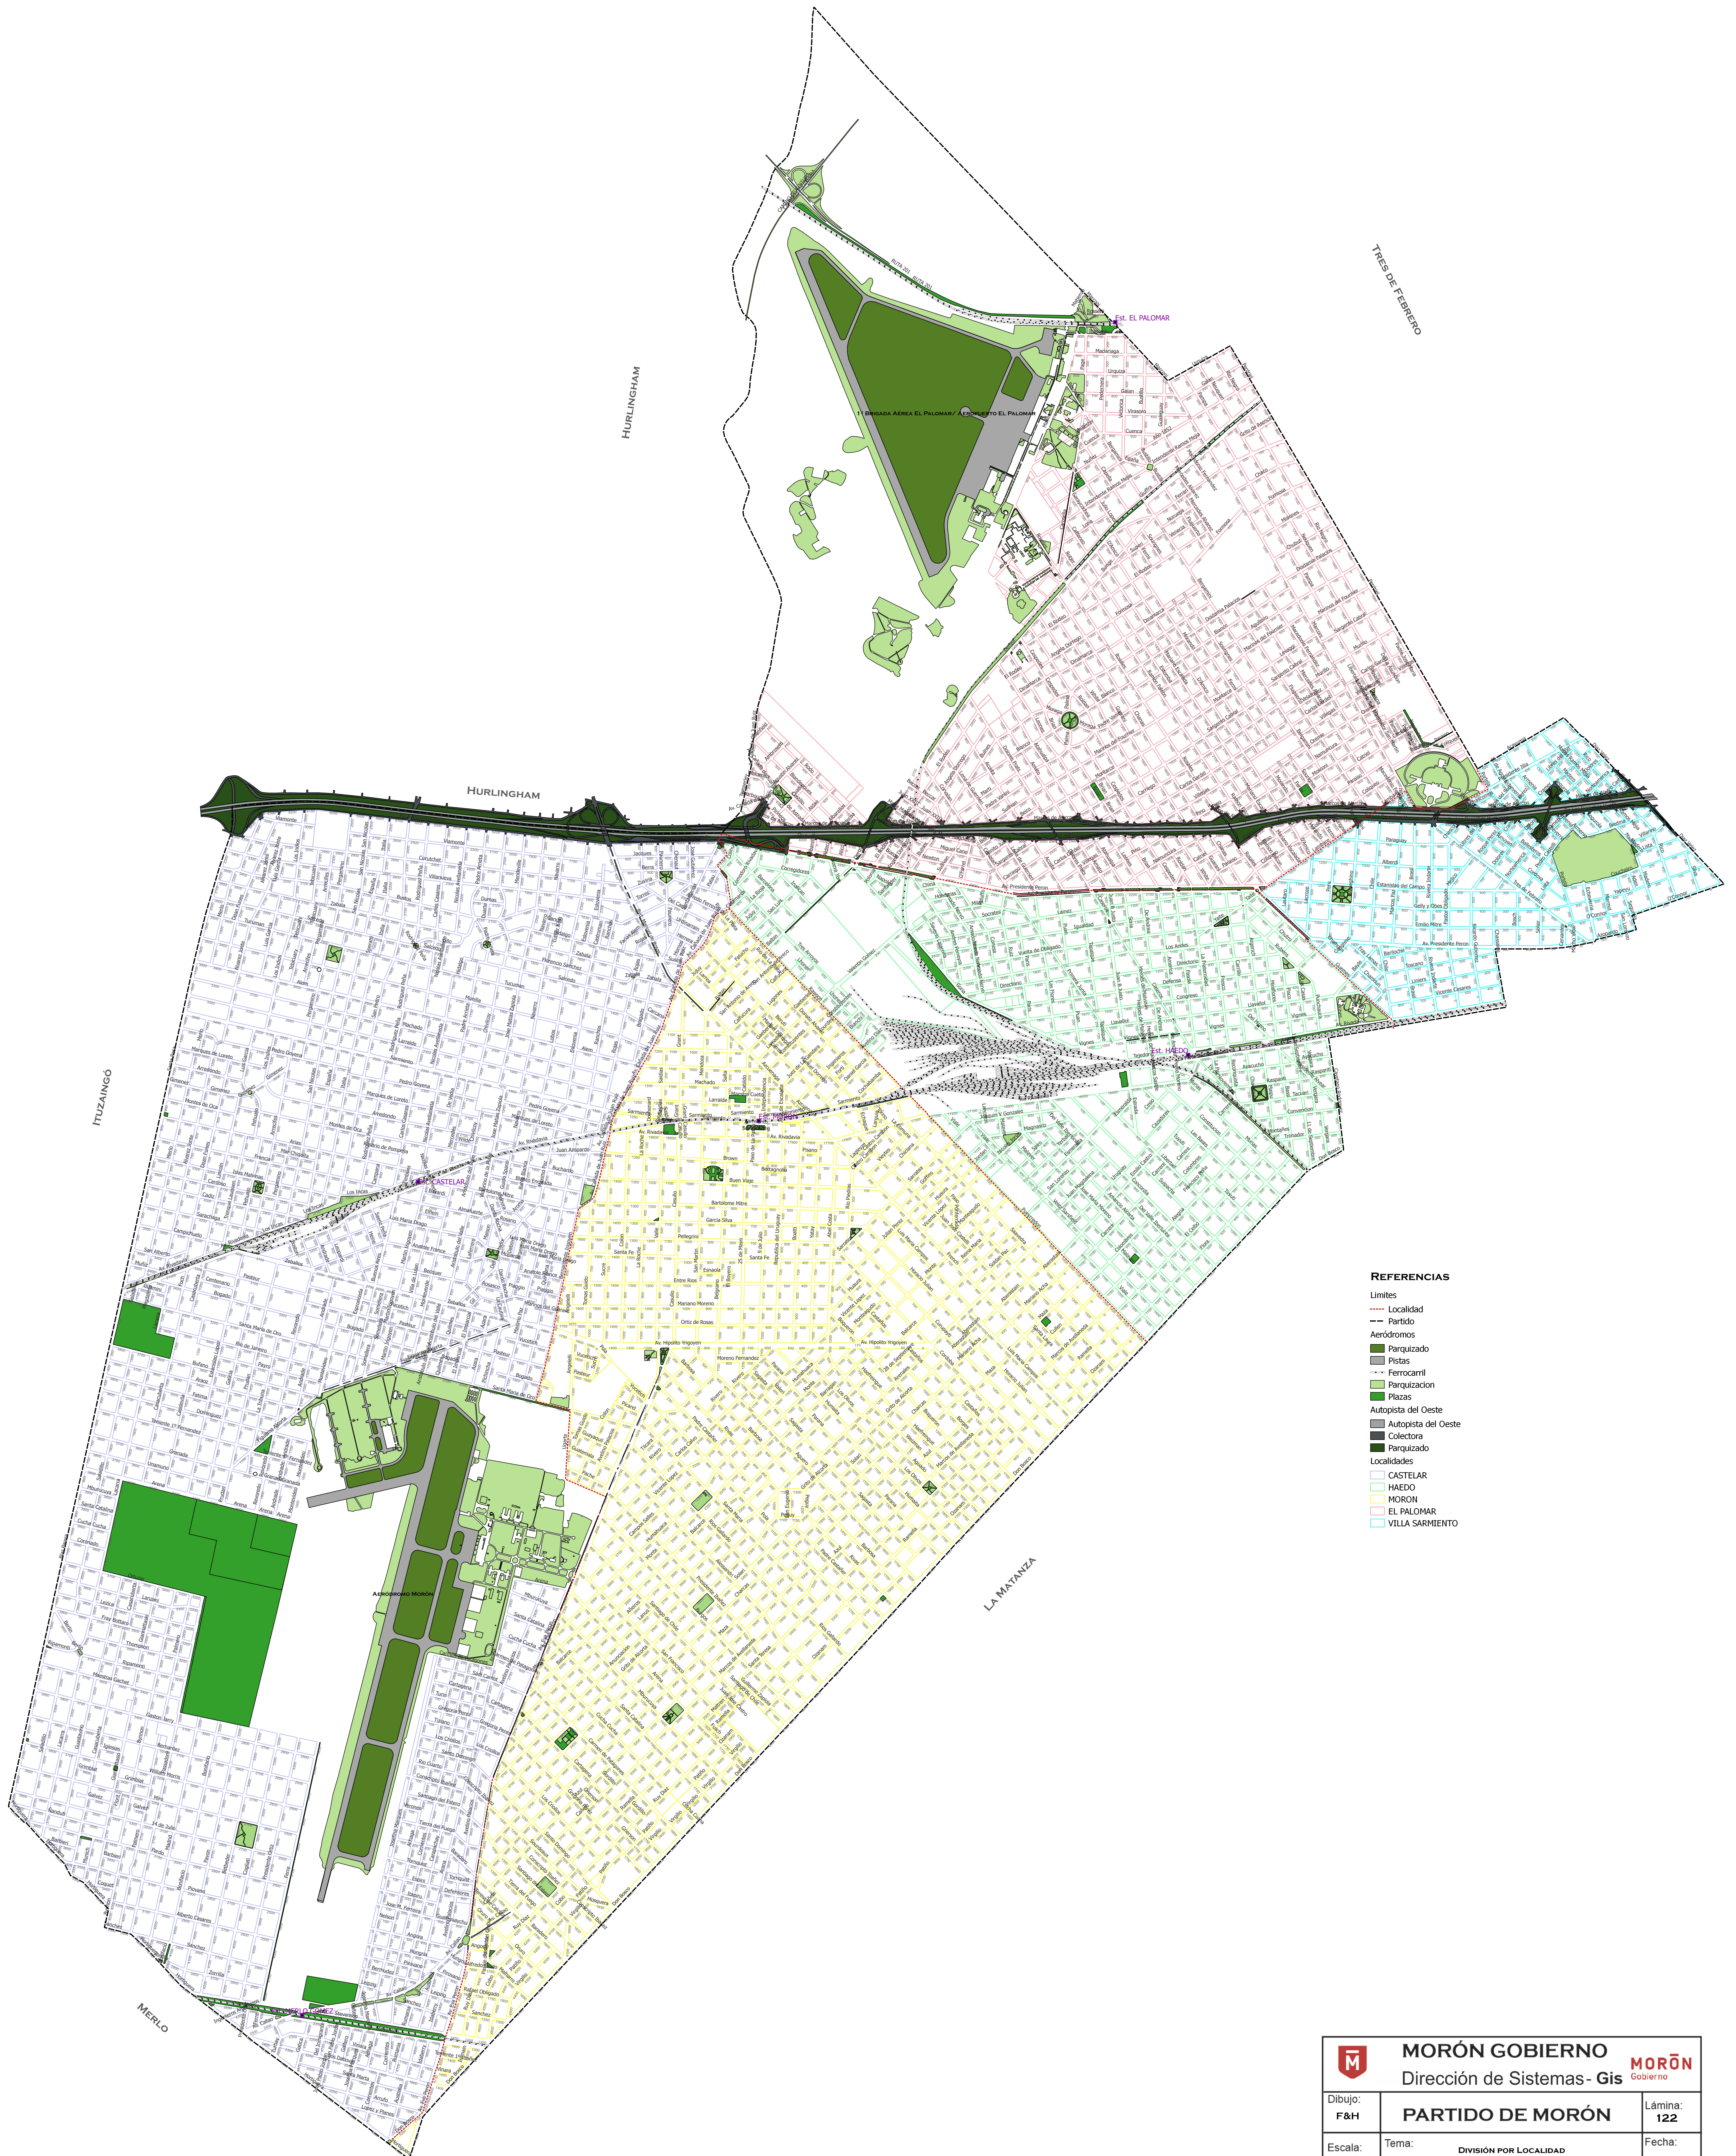

PARTIDO DE MORÓN

DIVISIÓN POR LOCALIDAD

- REFERENCIAS**
- Límites
 - Localidad
 - Partido
 - Aeródromos
 - Parquizado
 - Pistas
 - Ferrocarril
 - Parquización
 - Plazas
 - Autopista del Oeste
 - Autopista del Oeste
 - Colectora
 - Parquizado
 - Localidades
 - CASTELAR
 - HAEDO
 - MORÓN
 - EL PALOMAR
 - VILLA SARMIENTO

 MORÓN GOBIERNO Dirección de Sistemas- Gis		 MORÓN Gobierno
Escala: 1:12.000	Tema: DIVISIÓN POR LOCALIDAD	Fecha: 07/2019
Fuente de Información:		

Plano sujeto a modificación producido por el Sistema de Información Geográfica